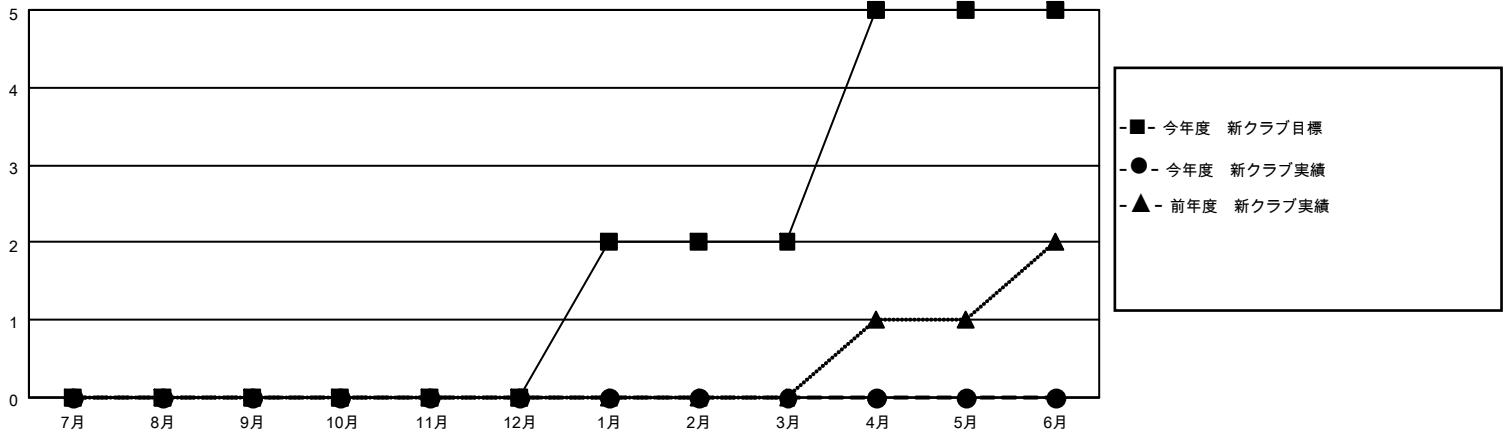

# MONTHLY MEMBERSHIP PROGRESS REPORT

地域 JAPAN

District 330 A

Results as of: 2/28/2022

クラブ			
結果：2021-2022			
四半期	新クラブ目標	新クラブ	解散クラブ
7月/8月/9月	0	0	0
10月/11月/12月	0	0	1
1月/2月/3月	2	0	0
4月/5月/6月	3	0	0

名			
結果：2021-2022			
四半期	会員純増目標	会員増強実績	退会者(転籍を含む)実際
7月/8月/9月	0	82	65
10月/11月/12月	0	161	95
1月/2月/3月	0	73	32
4月/5月/6月	550	0	0

新クラブ目標及び実績累計

会員目標及び実績累計

解散クラブ: 1	79 CLUBS OF 193 一名以上の新会 員を登録	<b>男女別</b>	
退会者		男性	4,097 (71.99%)
物故会員 34	<a href="#">会員累計データを見るには、ここをクリック</a>	女性	1,594 (28.01%)
クラブ解散 12		NON BINARY	0 (0.00%)
その他 146		PREFER NOT TO ANSWER	0 (0.00%)
合計 192		世帯主/家族会員合計	2,292
		国際会費半額の家族会員	1,455