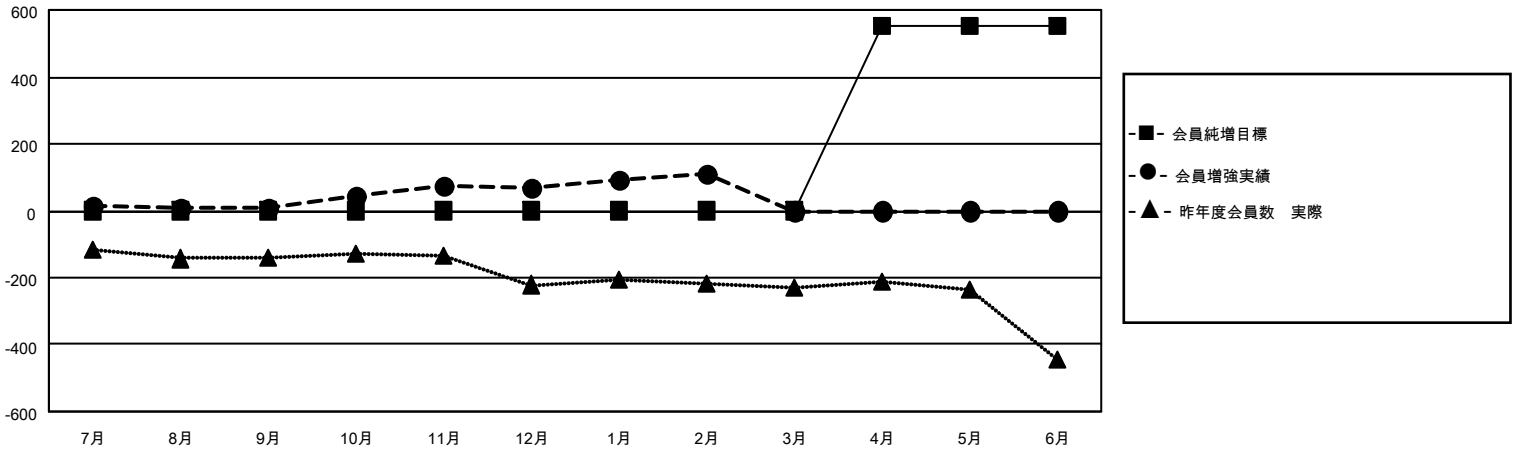

# MONTHLY MEMBERSHIP PROGRESS REPORT

地域 JAPAN

District 330 A

Results as of: 2/28/2022

クラブ			
結果：2021-2022			
四半期	新クラブ目標	新クラブ	解散クラブ
7月/8月/9月	0	0	0
10月/11月/12月	0	0	1
1月/2月/3月	2	0	0
4月/5月/6月	3	0	0

名			
結果：2021-2022			
四半期	会員純増目標	会員増強実績	退会者(転籍を含む)実際
7月/8月/9月	0	82	65
10月/11月/12月	0	161	95
1月/2月/3月	0	73	32
4月/5月/6月	550	0	0

新クラブ目標及び実績累計

会員目標及び実績累計

解散クラブ: 1	79 CLUBS OF 193 一名以上の新会 員を登録	<b>男女別</b>	
退会者		男性	4,097 (71.99%)
物故会員 34	<a href="#">会員累計データを見るには、ここをクリック</a>	女性	1,594 (28.01%)
クラブ解散 12		NON BINARY	0 (0.00%)
その他 146		PREFER NOT TO ANSWER	0 (0.00%)
合計 192		世帯主/家族会員合計	2,292
		国際会費半額の家族会員	1,455